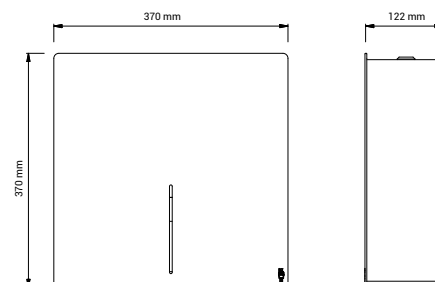

Fiche technique

Modèle	LOKI DISTRIBUTEUR DE PAPIER TOILETTE, JUMBO Prod. No.: 4080, 4082, 4084, 4086 Distributeur de papier toilette
Dimensions	H : 370 mm x L : 370 mm x P : 122 mm
Taille des rouleaux de papier de toilette	Rouleau Jumbo : Max. Ø 310 mm Largeur : Max. 102 mm
Matériau	Acier inoxydable brossé/peint par
Capacité	1 rouleau Jumbo
Poids net	6,6 kg
Texte pour appel d'offre	Distributeur de papier toilette en acier inoxydable brossé/peint par poudre. Capacité : 1 rouleau Jumbo (max. Ø310 x 102 mm). Poids net : 6.6 kg. H : 370 mm x L : 370 mm x P : 122 mm