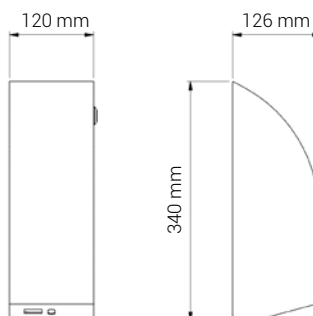

## Fiche technique

<b>Modèle</b>	<b>STAINLESS DESIGN DISTRIBUTEUR</b> Prod. No.: 282  Distributeur automatique pour savon liquide/désinfectant
<b>Dimensions</b>	H: 340 mm x L: 120 mm x P: 126 mm (avec le capot ouvert): 350 mm
<b>Matériau</b>	1.5 mm acier inox brossé AISI 304
<b>Viscosité</b>	1-3000 cP
<b>Capacité</b>	950 ml = 800-950 doses
<b>Opéré par piles</b>	4 x 1.5 V piles Alcaline type AA
<b>Alimentation</b>	Connexion à l'alimentation par transformateur
<b>Poids net</b>	2,4 kg
<b>Texte pour appel d'offre</b>	Distributeur de savon liquide ou de liquide de désinfection automatique. Capot acier en 1.5 mm acier inox brossé AISI 304. Capacité: 950 ml. Opéré par piles. Poids net: 2.4 kg. H: 340 mm x L: 120 mm x P: 126 mm (avec le capot ouvert): 350 mm