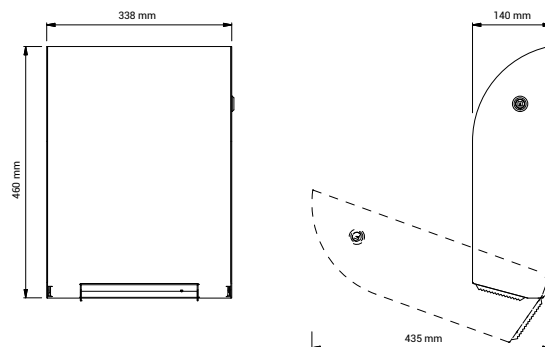

STAINLESS DESIGN DISTRIBUTEUR DE PAPIER TOILETTE 287

Capacité 1 rouleau Jumbo
Hygiénique et durable
2 ans garantie

Distributeur exclusif de papier toilette un rouleau jumbo : La ligne Design en acier inoxydable est une gamme complète pour des toilettes publiques où la qualité et l'esthétisme sont primordiaux. Toute cette collection est fabriquée dans des matériaux de qualité et robustes avec une conception unique en acier inoxydable brossé comprenant une belle cambrure racée des lignes.

Fiche technique

Modèle	STAINLESS DESIGN DISTRIBUTEUR DE PAPIER TOILETTE Prod. No.: 285 Distributeur de papier toilette
Dimensions	H: 460 mm x L: 338 mm x P: 144 mm / P (avec le capot ouvert): 435 mm
Matériau	1.5 mm acier inox brossé AISI 304
Capacité	1 rouleau JUMBO JUMBO max. Ø300 mm (min. mandrin Ø55 mm)
Poids net	6,7 kg
Texte pour appel d'offre	Distributeur de papier toilette acier inoxydable brossé 1,5 mm , AISI 304. Capacité: 1 rouleau de papier toilette Jumbo Poids net : 6,7 kg. H: 460 mm x L: 338 mm x P: 144 mm / P (avec le capot ouvert): 435 mm