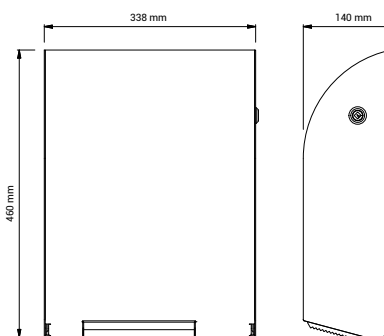

STAINLESS DESIGN DISTRIBUTEUR DE PAPIER TOILETTE 285

Capacité : 4 rouleaux de papier toilette standard
Hygiénique et durable
2 ans garantie

Le distributeur de papier possède une plaque rotative intelligente contenant 4 rouleaux de papier toilette standard. La ligne Design en acier inoxydable est une gamme complète pour des toilettes publiques où la qualité et l'esthétisme sont primordiaux. Toute cette collection est fabriquée dans des matériaux de qualité et robustes avec une conception unique en acier inoxydable brossé comprenant une belle cambrure racée des lignes.

Fiche technique

Modèle	STAINLESS DESIGN DISTRIBUTEUR DE PAPIER TOILETTE Prod. No.: 285 Distributeur de papier toilette
Dimensions	H: 460 mm x L: 338 mm x P: 144 mm / P (avec le capot ouvert): 435 mm
Matériau	1.5 mm acier inox brossé AISI 304
Capacité	4 rouleaux standard
Poids net	7,5 kg
Texte pour appel d'offre	Distributeur de papier toilette acier inoxydable brossé 1,5 mm, AISI 304. Capacité : 4 rouleaux de papier toilette standard. Poids net: 7,5 kg. H: 460 mm x L: 338 mm x P: 144 mm / P (avec le capot ouvert): 435 mm