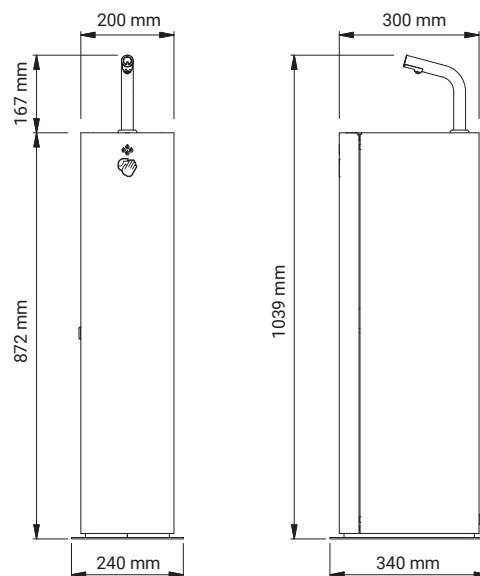

COLUMN AVEC ADAPTATEUR

3192/3193/3194

Capteur Infrarouge
Grande capacité
Alimenté par électricité
2 ans de garantie

COLUMN est une colonne de désinfection spacieuse et robuste qui, de par sa taille, est particulièrement adaptée aux halls et aux entrées ainsi qu'aux lieux publics très fréquentés tels que les centres commerciaux, les gares et les hôpitaux. Le produit s'inspire de l'importance accrue accordée à l'hygiène des mains et est conçu sans compromis sur la qualité et l'esthétique.

Fiche descriptive

Modèle	COLUMN Prod. No.: 3192, 3193, 3194 Colonne de désinfection avec capteur infrarouge et adaptateur
Dimension	H: 1039 mm x B: 340 mm x P. 240 mm
Matériau	Acier inoxydable, revêtement sablé
Raccordement	6V DC. 230VAC/6VDC-adaptateur inclus
Type de capteur	Infrarouge, auto-ajustage
Portée du capteur	Fixé à 100 mm
Volume de dosage	11-1,2 ml de désinfectant par activation
Viscosité	Gel, 1-3000 cP
Durée de vie de la pompe	100.000 activations
Durée de vie du mécanisme	500.000 activations
Capacité	5000 ml = 4100-5000 dosages
Poids net	17,1 kg
Poids brut	19,6 kg
Texte de l'appel d'offres	Colonne de désinfection autoportante sans contact en acier inoxydable avec revêtement sablé. Adaptateur inclus. Capteur infrarouge auto-réglable. Poids net : 17,1 kg. H : 1039 mm x L : 340 mm x P : 240 mm