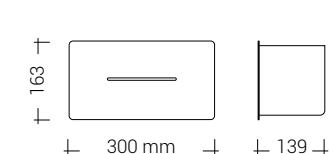

LOKI DISTRIBUTEUR DE PAPIER TOILETTE DOUBLE & JUMBO

1. **DISTRIBUTEUR DE PAPIER TOILETTE – DOUBLE**
2. Acier inoxydable brossé ou peint par poudrage
   - Contient 2 rouleaux standard, max. Ø125x120 mm
   - Avec fenêtre indicateur de niveau

1. **DISTRIBUTEUR DE PAPIER TOILETTE – JUMBO**
2. Acier inoxydable brossé ou peint par poudrage
   - Contient un rouleau Jumbo
   - Avec fenêtre indicateur de niveau