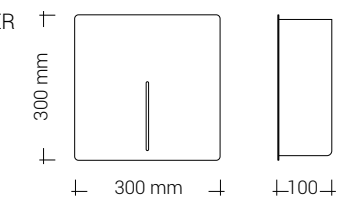

## LOKI DISTRIBUTEUR DE SERVIETTES & POUBELLE

- DISTRIBUTEUR DE SERVIETTES PAPIER**
- Acier inoxydable brossé ou peint par poudrage
  - Serviette papier 2 feuillets pliure en Z (max. 85 x 260 mm)
  - Avec fenêtre indicateur de niveau