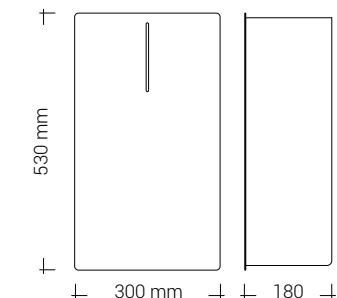

LOKI

LOKI SÈCHE-MAINS

- Acier inoxydable brossé ou peint par poudrage
- Temps de séchage 10-15 secondes
- Guide lumineux
- Capteur ajustable

LOKI DISTRIBUTEUR AUTOMATIQUE DE SAVON / DÉSINFECTANT

1. **DISTRIBUTEUR AUTOMATIQUE**
2. Acier inoxydable brossé ou peint par poudrage
   - 5 dl (= 450-700 doses)
   - Disponible pour savon mousse, savon liquide et désinfectant
   - Opération par piles ou connexion à l'alimentation avec transformateur

1. **DISTRIBUTEUR MANUEL**
2. Acier inoxydable brossé ou peint par poudrage
   - 6 dl (= 400-850 doses)
   - Disponible pour savon mousse, savon liquide et désinfectant
   - Avec indicateur de niveau

1. **RAMASSE-GOUTTES**
2. Acier inoxydable peint par poudrage

LOKI COLONNES AU SOL & SUR SURFACES

1. **COLONNE – AU SOL**
2. Plaque acier inoxydable, colonne en aluminium
   - Peint par poudrage
   - Mobile avec ramasse-gouttes
   - Pour distributeurs automatiques

1. **COLONNE – SUR SURFACES**
2. Plaque acier inoxydable, colonne en aluminium
   - Peint par poudrage
   - Mobile avec ramasse-gouttes intégré dans la plaque de base
   - Pour distributeurs automatiques

LOKI DISTRIBUTEUR DE SERVIETTES & POUBELLE

1. **DISTRIBUTEUR DE SERVIETTES PAPIER**
2. Acier inoxydable brossé ou peint par poudrage
   - Serviette papier 2 feuillets pliure en Z (max. 85 x 260 mm)
   - Avec fenêtre indicateur de niveau

1. **POUBELLE**
2. Acier inoxydable brossé ou peint par poudrage
   - Capacité 23 l
   - Avec maintien du sac intérieur

LOKI DISTRIBUTEUR DE PAPIER TOILETTE DOUBLE & JUMBO

1. **DISTRIBUTEUR DE PAPIER TOILETTE – DOUBLE**
2. Acier inoxydable brossé ou peint par poudrage
   - Contient 2 rouleaux standard, max. Ø125x120 mm
   - Avec fenêtre indicateur de niveau

1. **DISTRIBUTEUR DE PAPIER TOILETTE – JUMBO**
2. Acier inoxydable brossé ou peint par poudrage
   - Contient un rouleau Jumbo
   - Avec fenêtre indicateur de niveau

LOKI FINITIONS