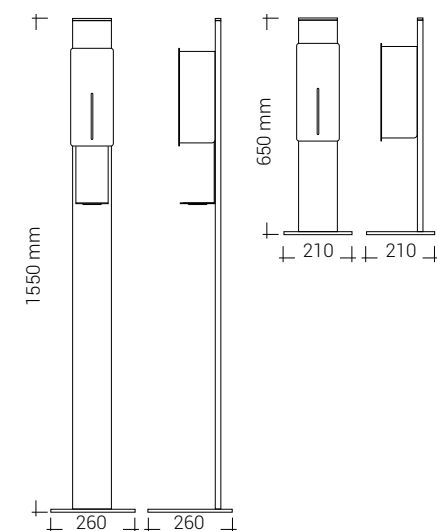

LOKI COLONNES AU SOL & SUR SURFACES

1. **COLONNE – AU SOL**
2. Plaque acier inoxydable, colonne en aluminium
   - Peint par poudrage
   - Mobile avec ramasse-gouttes
   - Pour distributeurs automatiques

1. **COLONNE – SUR SURFACES**
2. Plaque acier inoxydable, colonne en aluminium
   - Peint par poudrage
   - Mobile avec ramasse-gouttes intégré dans la plaque de base
   - Pour distributeurs automatiques

LOKI DISTRIBUTEUR DE SERVIETTES & POUBELLE

1. **DISTRIBUTEUR DE SERVIETTES PAPIER**
2. Acier inoxydable brossé ou peint par poudrage
   - Serviette papier 2 feuillets pliure en Z (max. 85 x 260 mm)
   - Avec fenêtre indicateur de niveau

1. **POUBELLE**
2. Acier inoxydable brossé ou peint par poudrage
   - Capacité 23 l
   - Avec maintien du sac intérieur