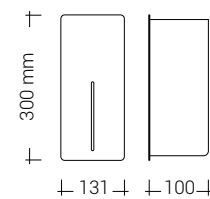

1. **DISTRIBUTEUR MANUEL**
2. Acier inoxydable brossé ou peint par poudrage
   - 6 dl (= 400-850 doses)
   - Disponible pour savon mousse, savon liquide et désinfectant
   - Avec indicateur de niveau