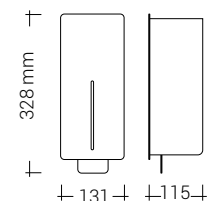

LOKI

LOKI SÈCHE-MAINS

- Acier inoxydable brossé ou peint par poudrage
- Temps de séchage 10-15 secondes
- Guide lumineux
- Capteur ajustable

LOKI DISTRIBUTEUR AUTOMATIQUE DE SAVON / DÉSINFECTANT

1. **DISTRIBUTEUR AUTOMATIQUE**
2. Acier inoxydable brossé ou peint par poudrage
   - 5 dl (= 450-700 doses)
   - Disponible pour savon mousse, savon liquide et désinfectant
   - Opération par piles ou connexion à l'alimentation avec transformateur

1. **DISTRIBUTEUR MANUEL**
2. Acier inoxydable brossé ou peint par poudrage
   - 6 dl (= 400-850 doses)
   - Disponible pour savon mousse, savon liquide et désinfectant
   - Avec indicateur de niveau

1. **RAMASSE-GOUTTES**
2. Acier inoxydable peint par poudrage

LOKI COLONNES AU SOL & SUR SURFACES

1. **COLONNE – AU SOL**
2. Plaque acier inoxydable, colonne en aluminium
   - Peint par poudrage
   - Mobile avec ramasse-gouttes
   - Pour distributeurs automatiques

1. **COLONNE – SUR SURFACES**
2. Plaque acier inoxydable, colonne en aluminium
   - Peint par poudrage
   - Mobile avec ramasse-gouttes intégré dans la plaque de base
   - Pour distributeurs automatiques

LOKI DISTRIBUTEUR DE SERVIETTES & POUBELLE

1. **DISTRIBUTEUR DE SERVIETTES PAPIER**
2. Acier inoxydable brossé ou peint par poudrage
   - Serviette papier 2 feuillets pliure en Z (max. 85 x 260 mm)
   - Avec fenêtre indicateur de niveau

1. **POUBELLE**
2. Acier inoxydable brossé ou peint par poudrage
   - Capacité 23 l
   - Avec maintien du sac intérieur

LOKI DISTRIBUTEUR DE PAPIER TOILETTE DOUBLE & JUMBO

1. **DISTRIBUTEUR DE PAPIER TOILETTE – DOUBLE**
2. Acier inoxydable brossé ou peint par poudrage
   - Contient 2 rouleaux standard, max. Ø125x120 mm
   - Avec fenêtre indicateur de niveau

1. **DISTRIBUTEUR DE PAPIER TOILETTE – JUMBO**
2. Acier inoxydable brossé ou peint par poudrage
   - Contient un rouleau Jumbo
   - Avec fenêtre indicateur de niveau

LOKI FINITIONS